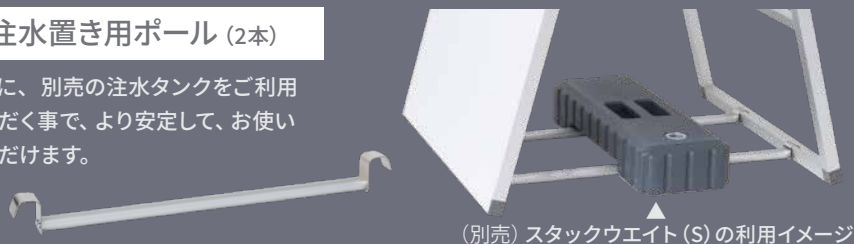

注水置き用ポール (2本)

さらに、別売の注水タンクをご利用
いただく事で、より安定して、お使い
いただけます。