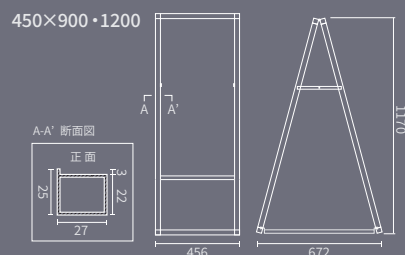

エシカルスタンド

Ethical stand NITIE