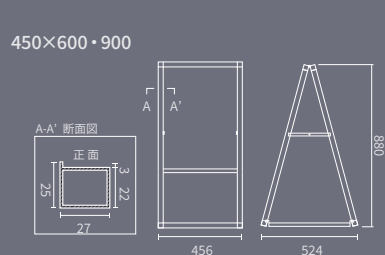

エシカルスタンド

Ethical stand NITIE